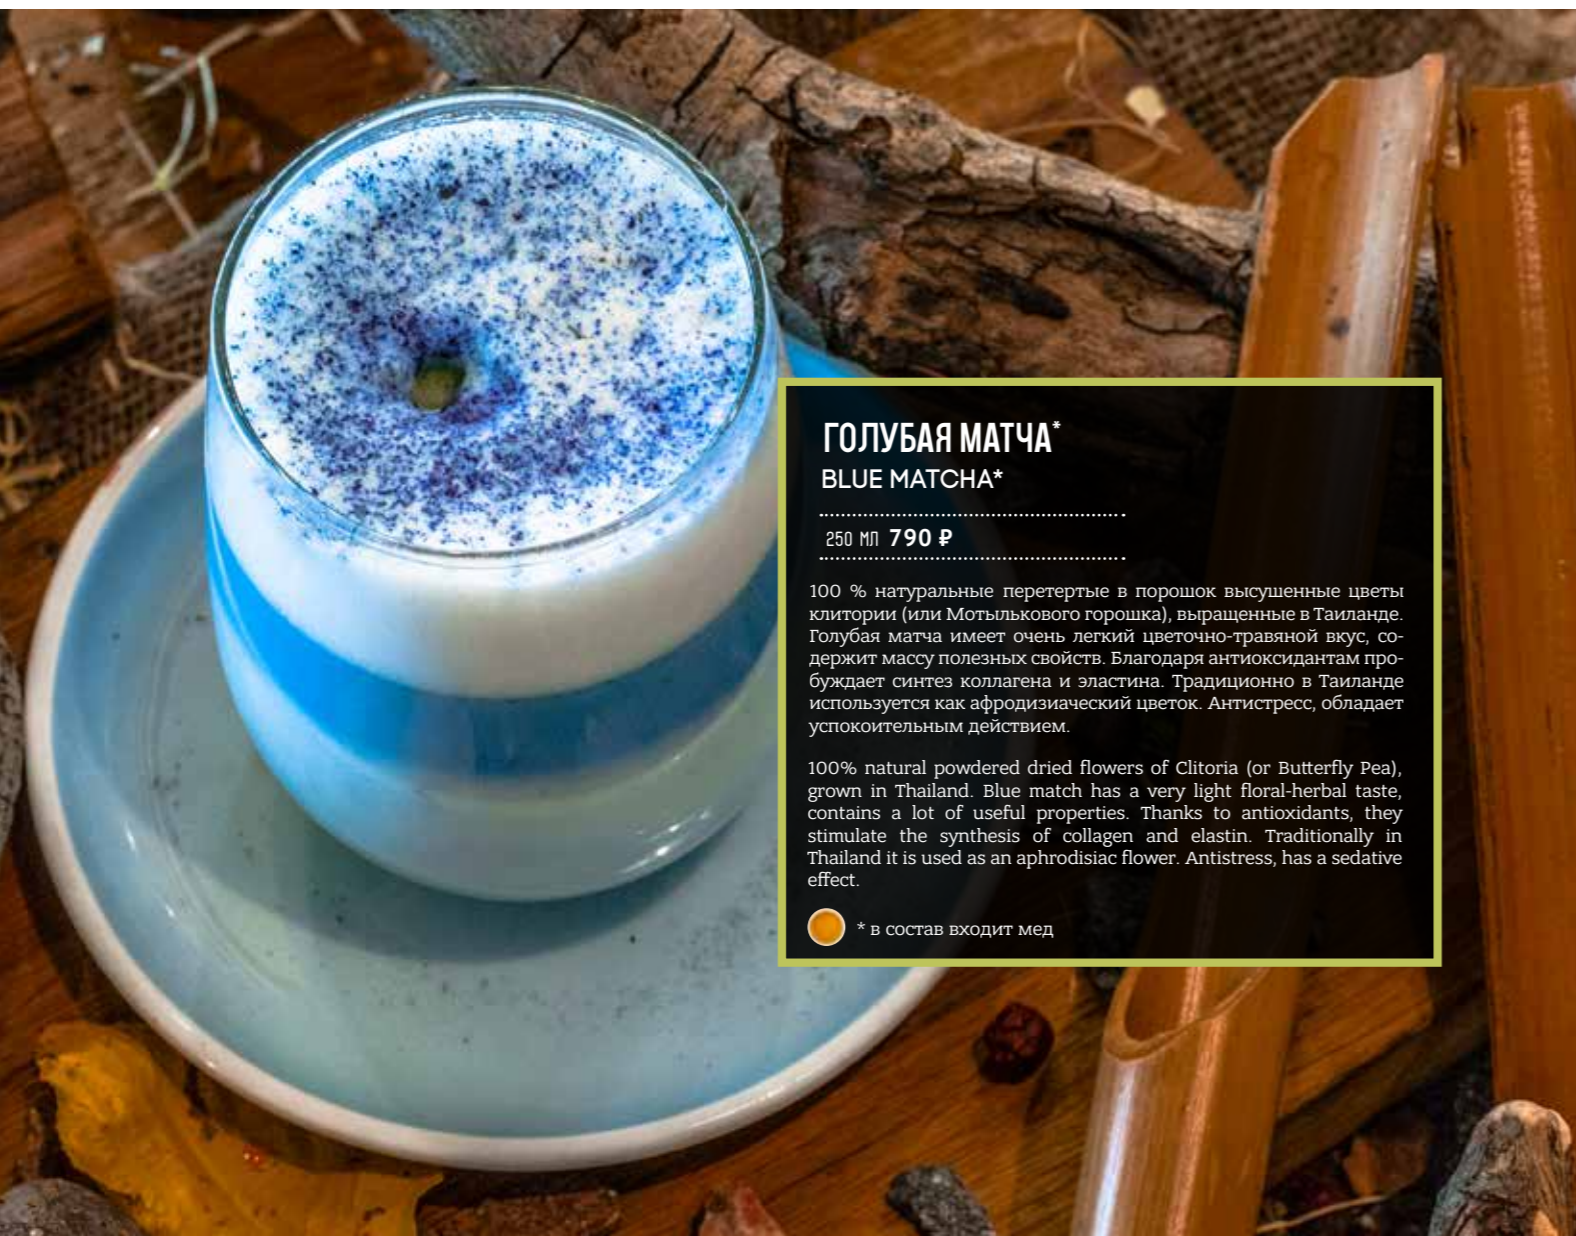

МАТЕ

MATE

300 мл 690 ₺

Мате – это очень вкусный тонизирующий напиток, содержащий в себе большое количество кофеина, приготавливаемый из высушенных измельченных листьев падуба парагвайского, который еще называют травой мате. Поэтому напиток имеет такое название. Само растение, листья которого являются основным ингредиентом этого чая, представляет собой вечнозеленый кустарник, достигающий высоты 15 метров и обладающий высоким ареалом распространения в Аргентине, Бразилии, Парагвае и Уругвае.

Mate is a delicious tonic drink containing a large amount of caffeine, prepared from dried, crushed leaves of Paraguayan holly, which is also called "mate grass". Therefore, the drink has such a name. The plant itself, the leaves of which are the main ingredient of this tea, is an evergreen shrub reaching a height of 15 meters and having a high distribution area in Argentina, Brazil, Paraguay and Uruguay.