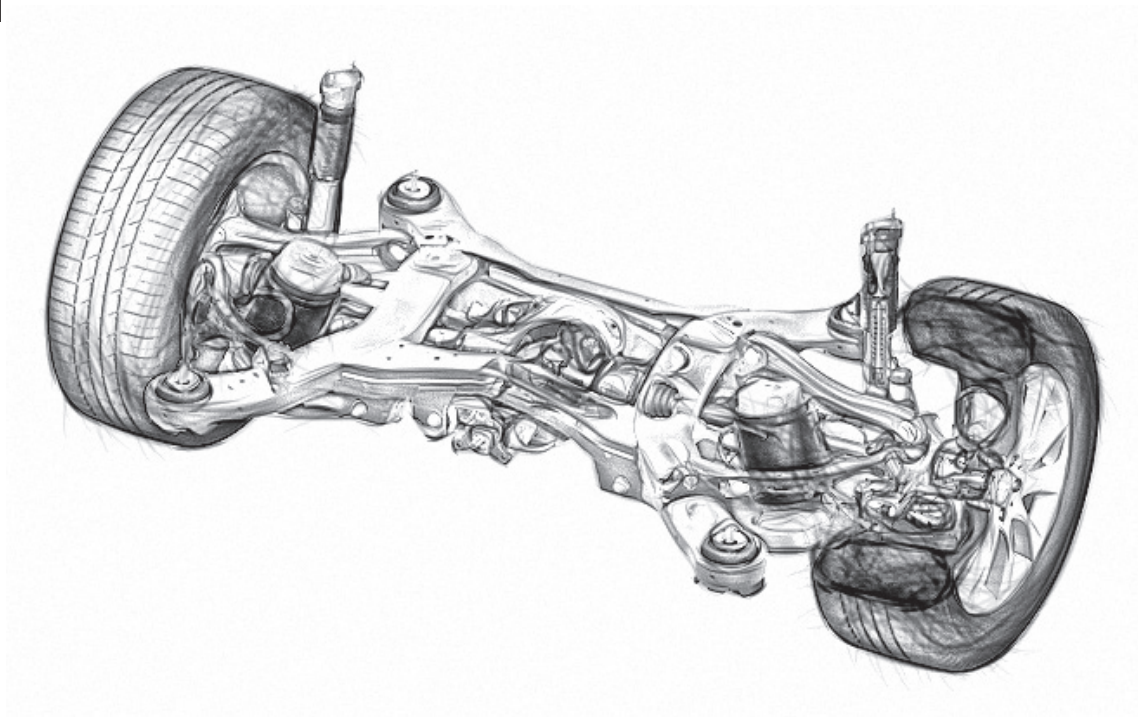

790

Сухой, пряный
Dry, spicy

165 ml

CHASSIS

КЛАССИЧЕСКИЕ КОКТЕЙЛИ
CLASSIC COCKTAILS

Ходовая —
платформа, на основе которой строится весь автомобиль.
Ходовая в нашем баре — это нестареющая классика,
всемирно известные коктейли с историей.